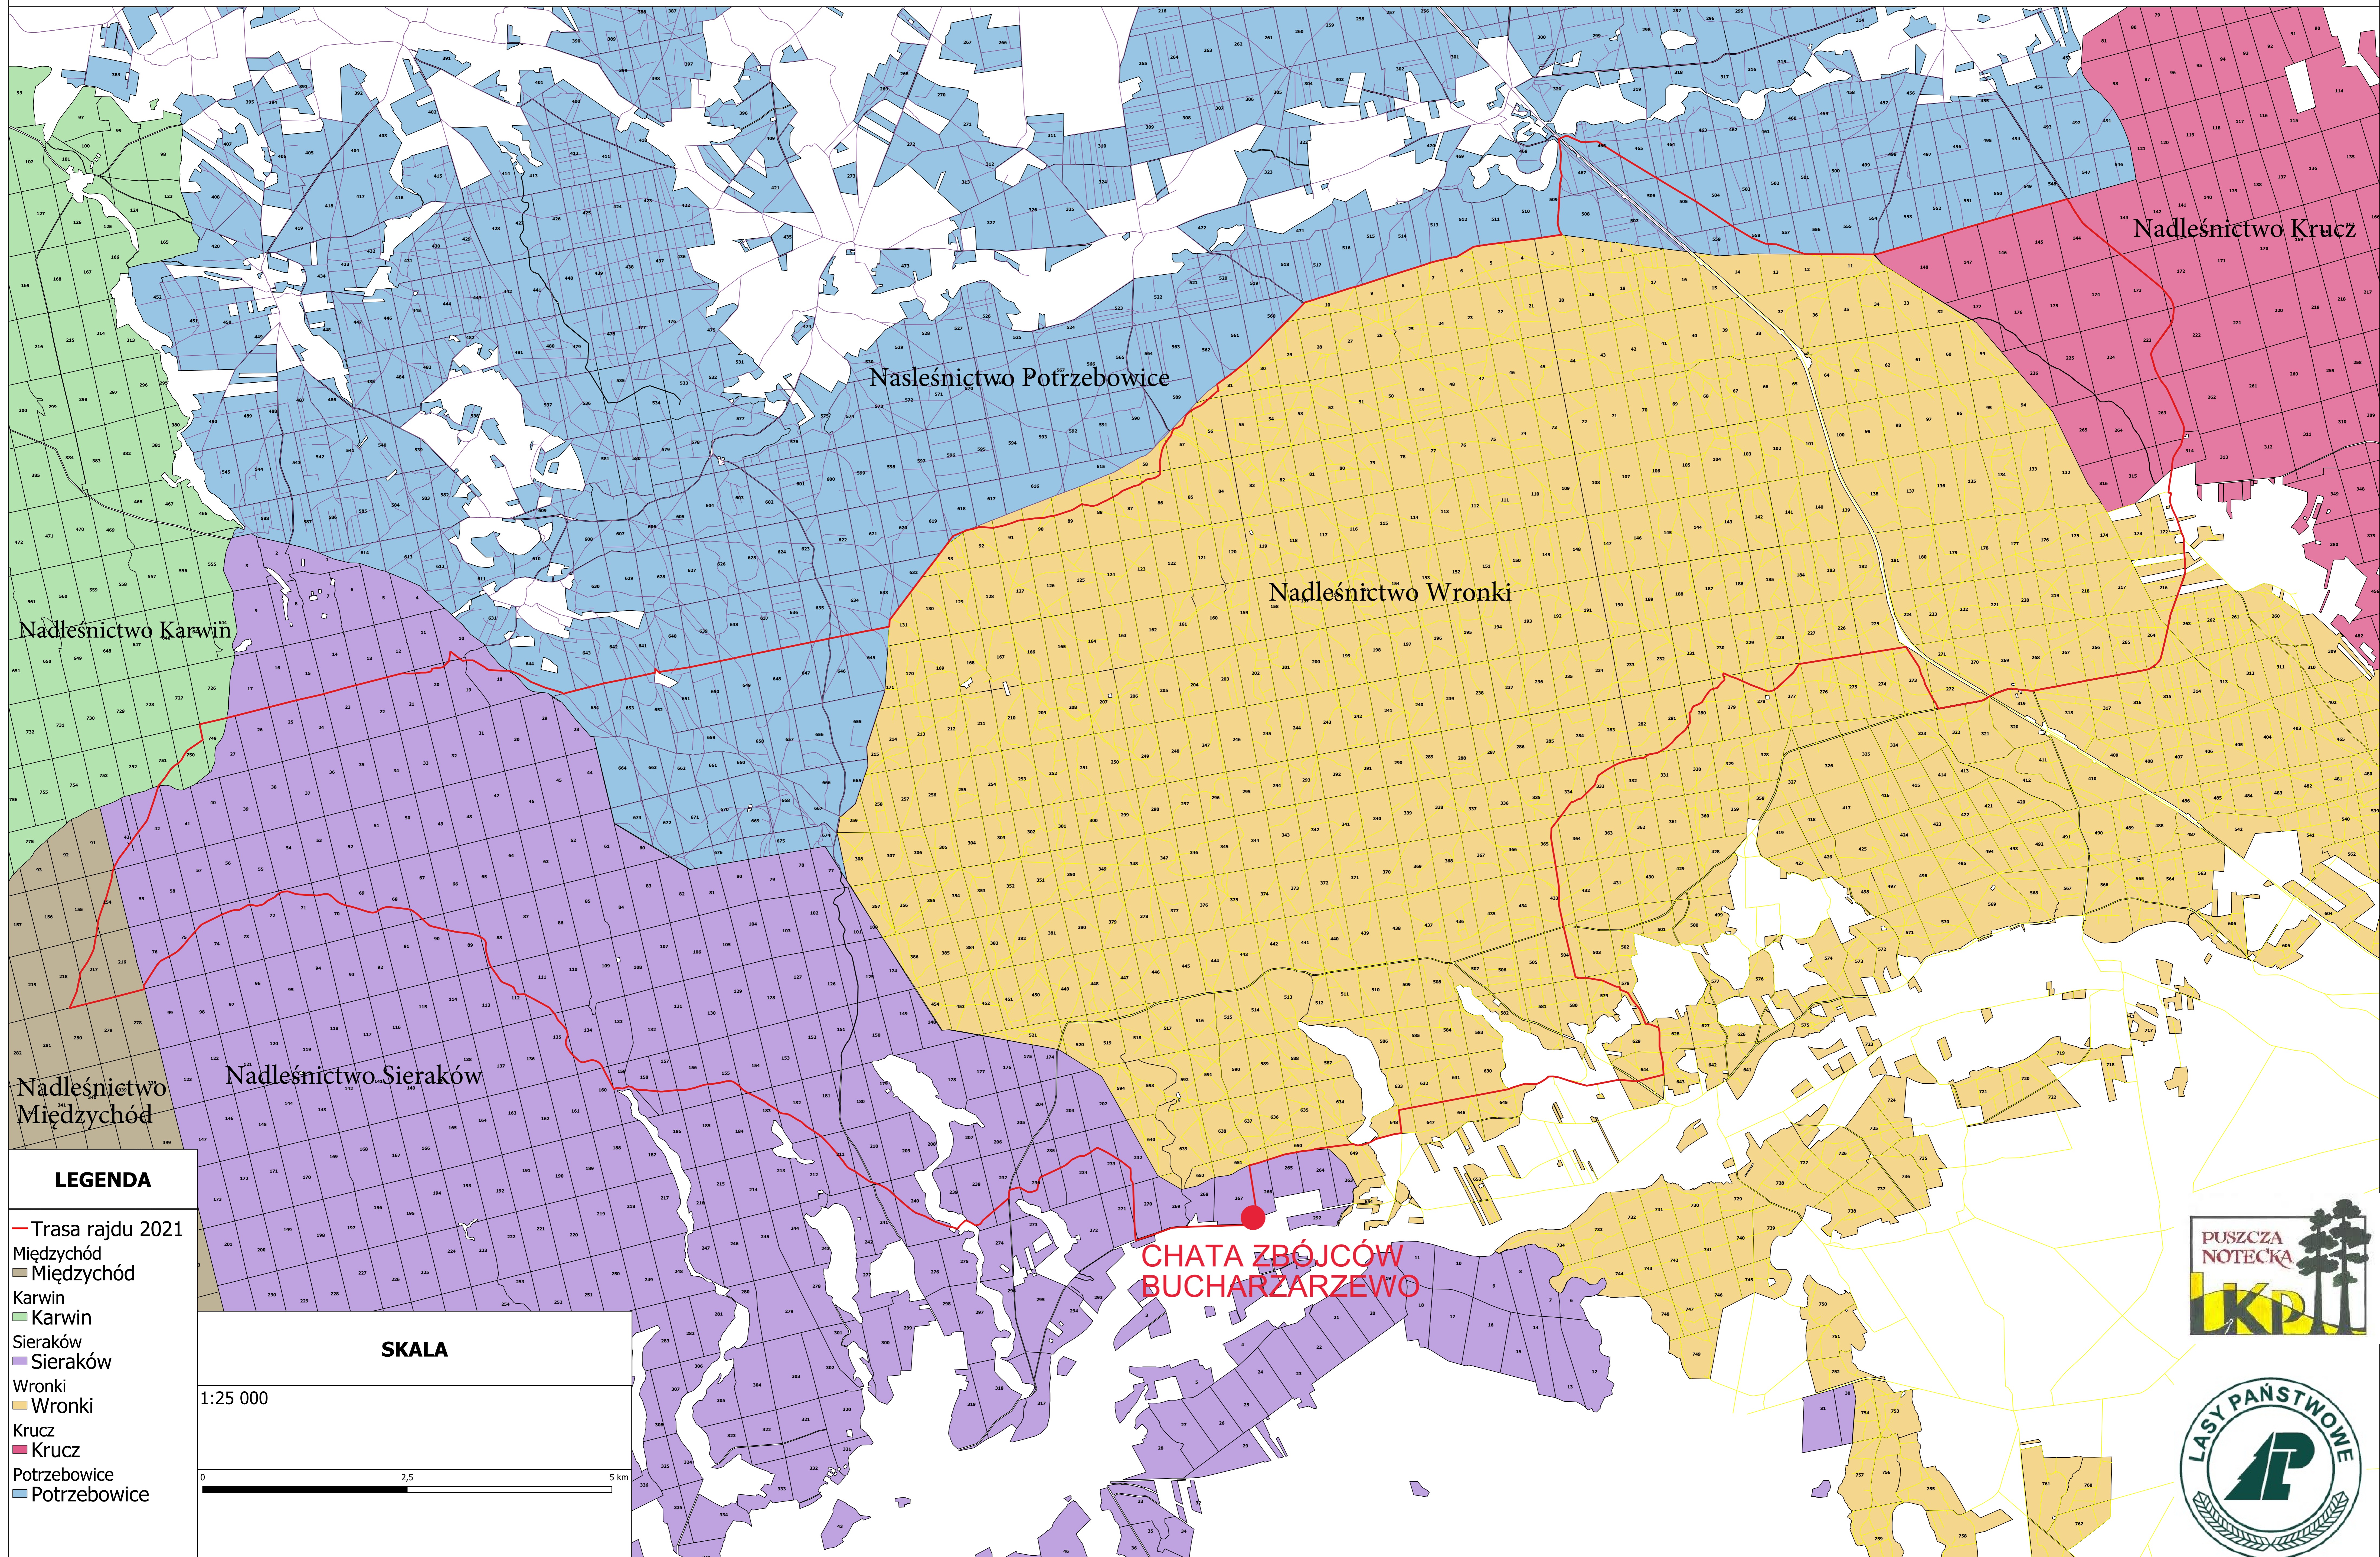

MAPA TRASY III RAJDU ROWEROWEGO "NA SZAGĘ PRZEZ PUSZCZĘ"

Nadleśnictwo Karwin

Nadleśnictwo Potrzebowice

Nadleśnictwo Krucz

Nadleśnictwo Wronki

Nadleśnictwo Międzychód

Nadleśnictwo Sieraków

CHATA ZBÓJCÓW
BUCARZARZEWO

LEGENDA

- Trasa rajdu 2021
- Międzychód
- Międzychód
- Karwin
- Karwin
- Sieraków
- Sieraków
- Wronki
- Wronki
- Krucz
- Krucz
- Potrzebowice
- Potrzebowice

SKALA

1:25 000