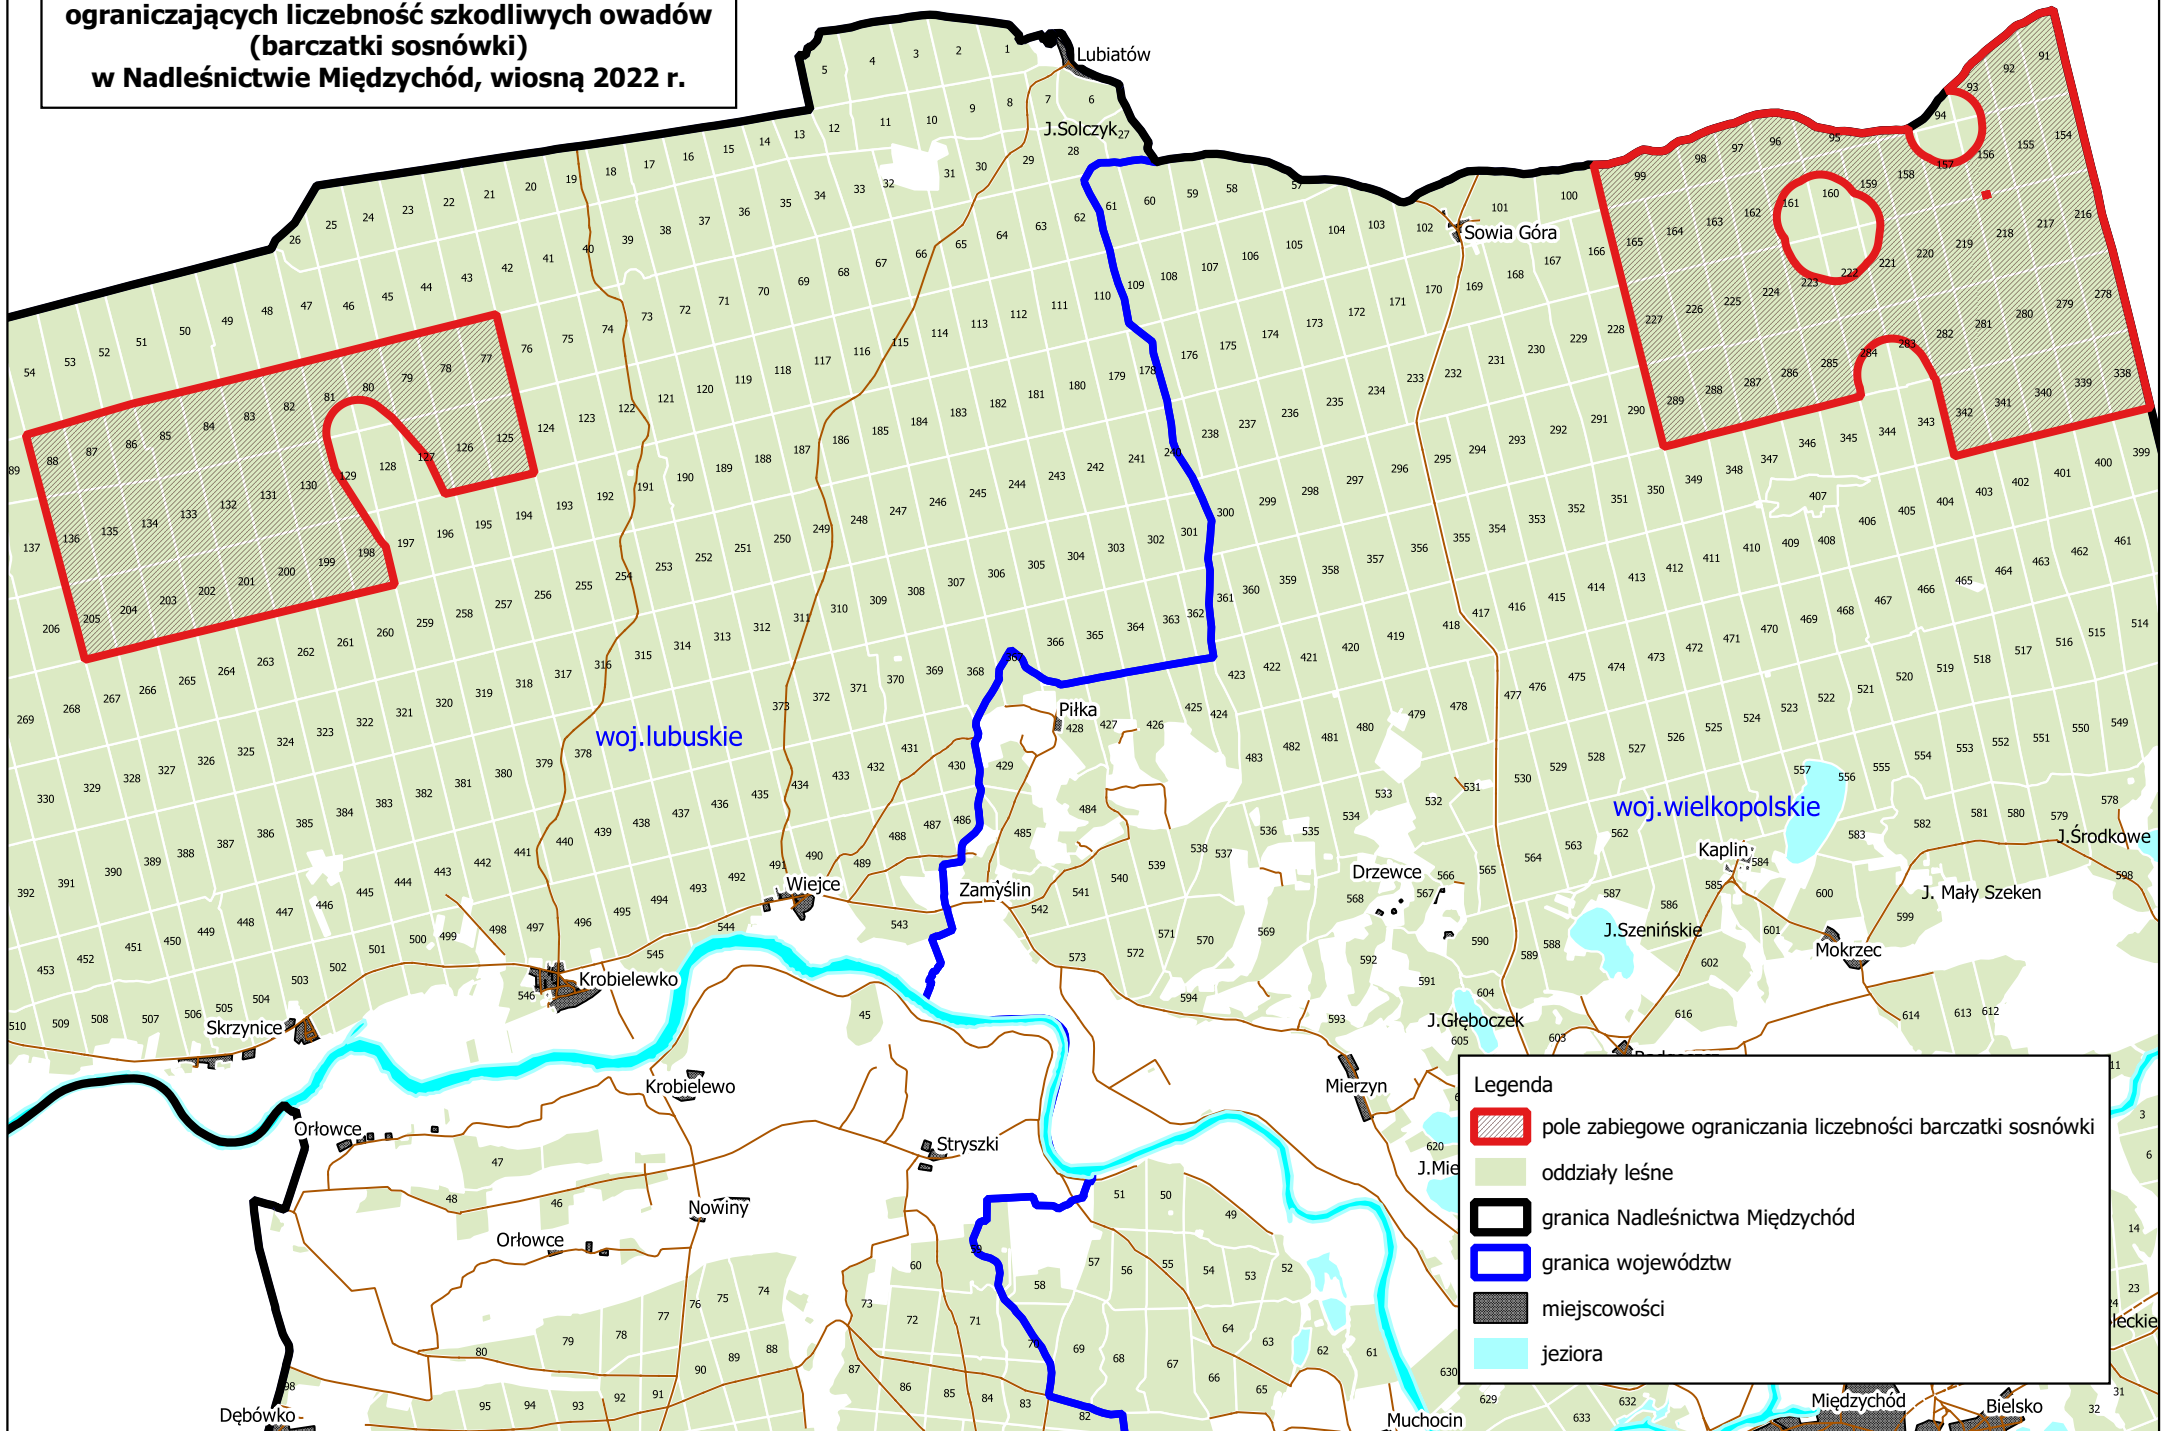

**Lokalizacja chemicznych zabiegów agrolotniczych ograniczających liczebność szkodliwych owadów (barczatki sosnówki) w Nadleśnictwie Międzychód, wiosną 2022 r.**

**Legenda**

- pole zabiegowe ograniczania liczebności barczatki sosnówki
- oddziały leśne
- granica Nadleśnictwa Międzychód
- granica województw
- miejscowości
- jeziora