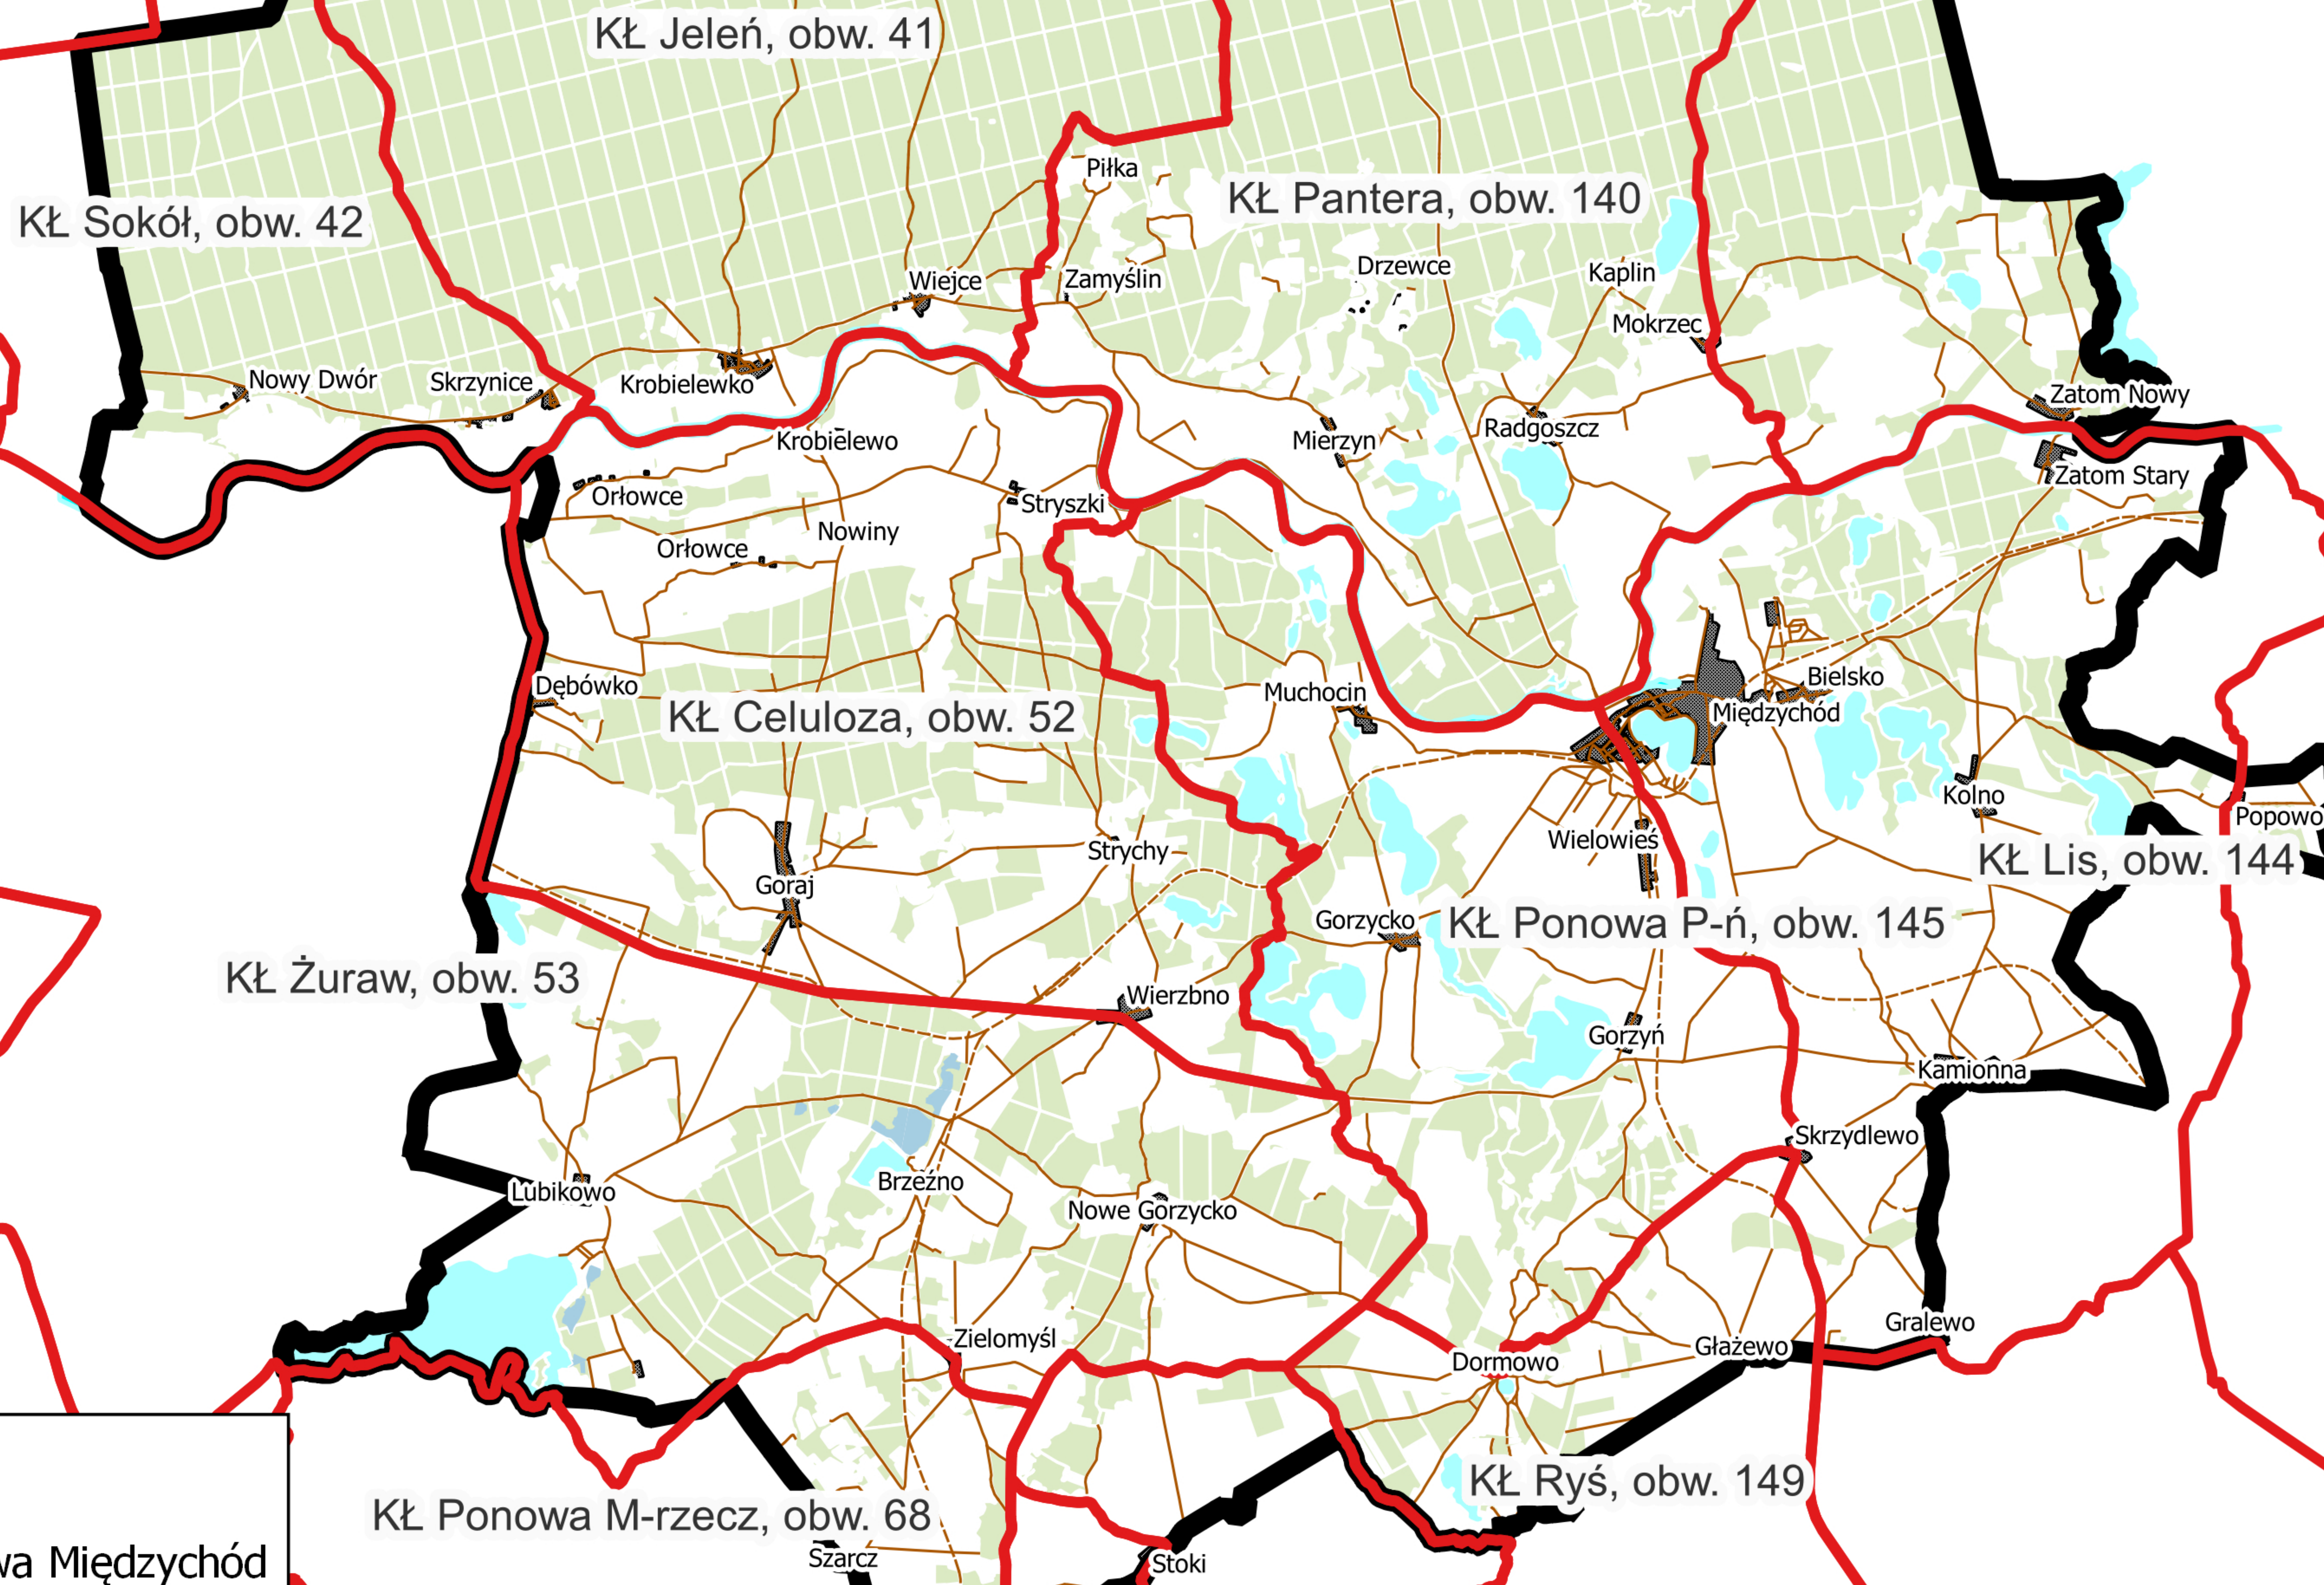

Mapa obwodów łowieckich na terenie Nadleśnictwa Międzychód

Legenda

-  - granica Nadleśnictwa Międzychód
-  - granica obwodów łowieckich