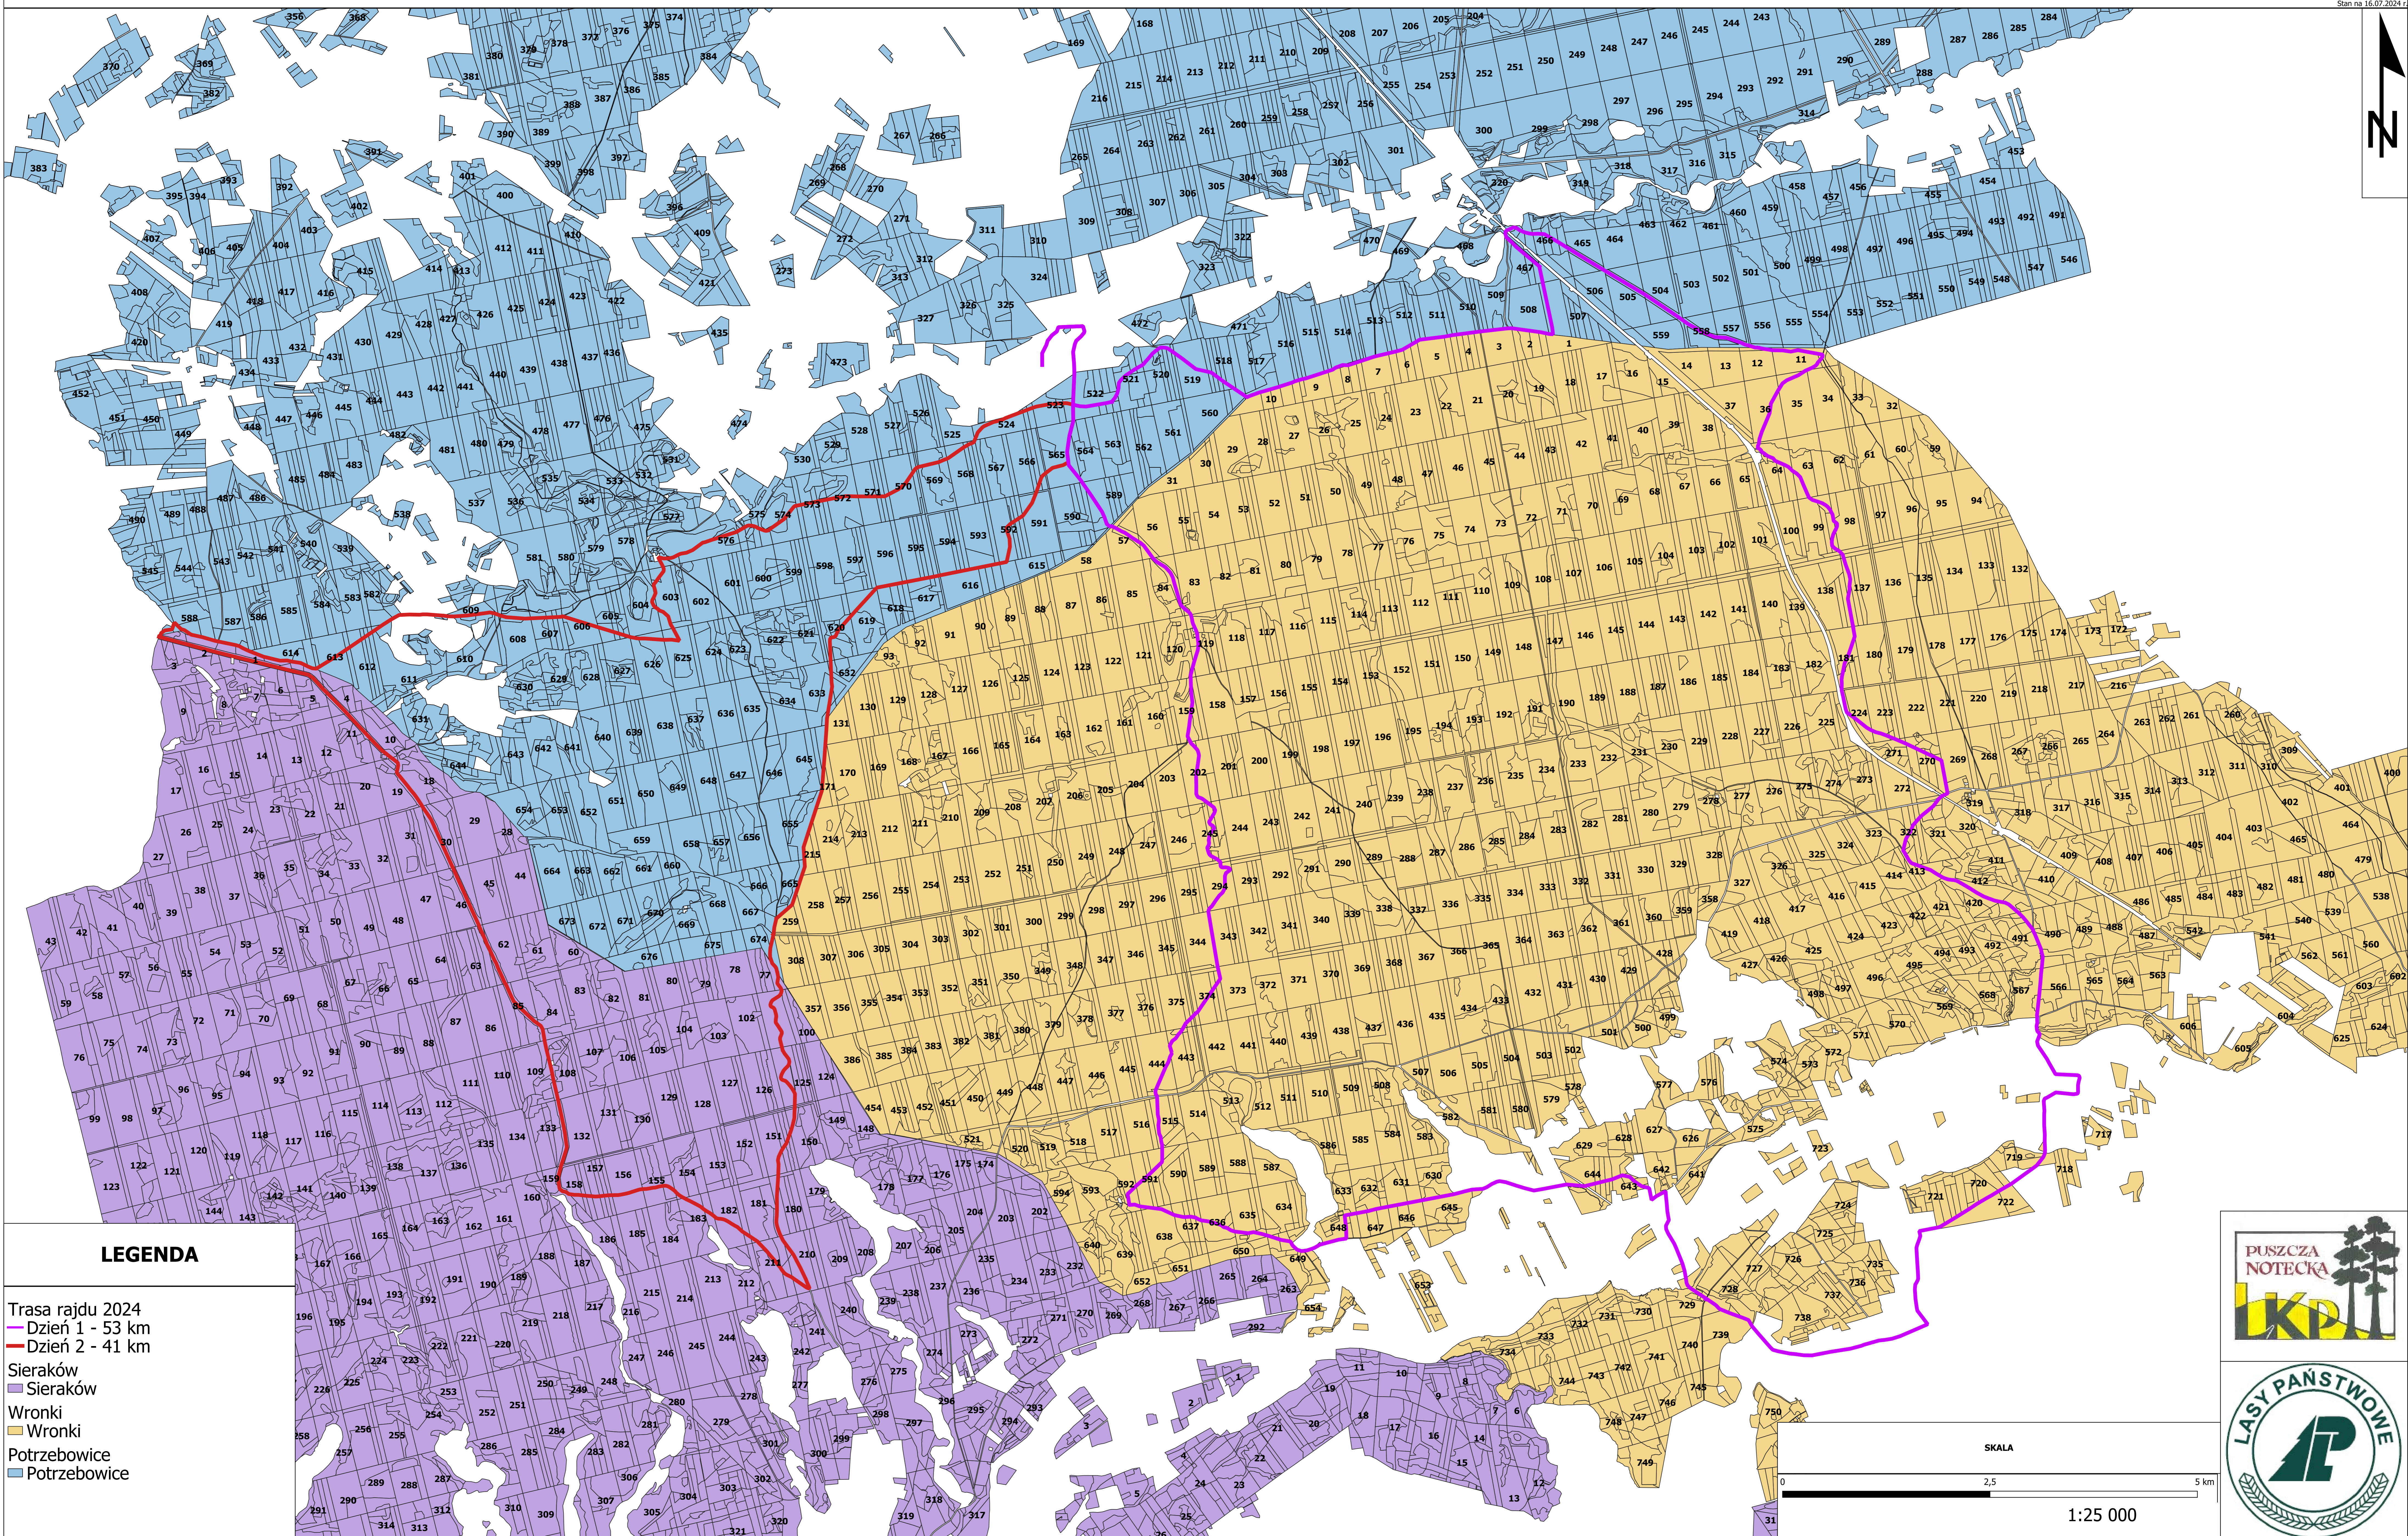

MAPA TRASY VI RAJDU ROWEROWEGO "NA SZAGĘ PRZEZ PUSZCZĘ"

Stan na 16.07.2024 r.

LEGENDA

- Trasa rajdu 2024
- Dzień 1 - 53 km
- Dzień 2 - 41 km
- Sieraków
- Sieraków
- Wronki
- Potrzebówce

SKALA

0 2,5 5 km

1:25 000